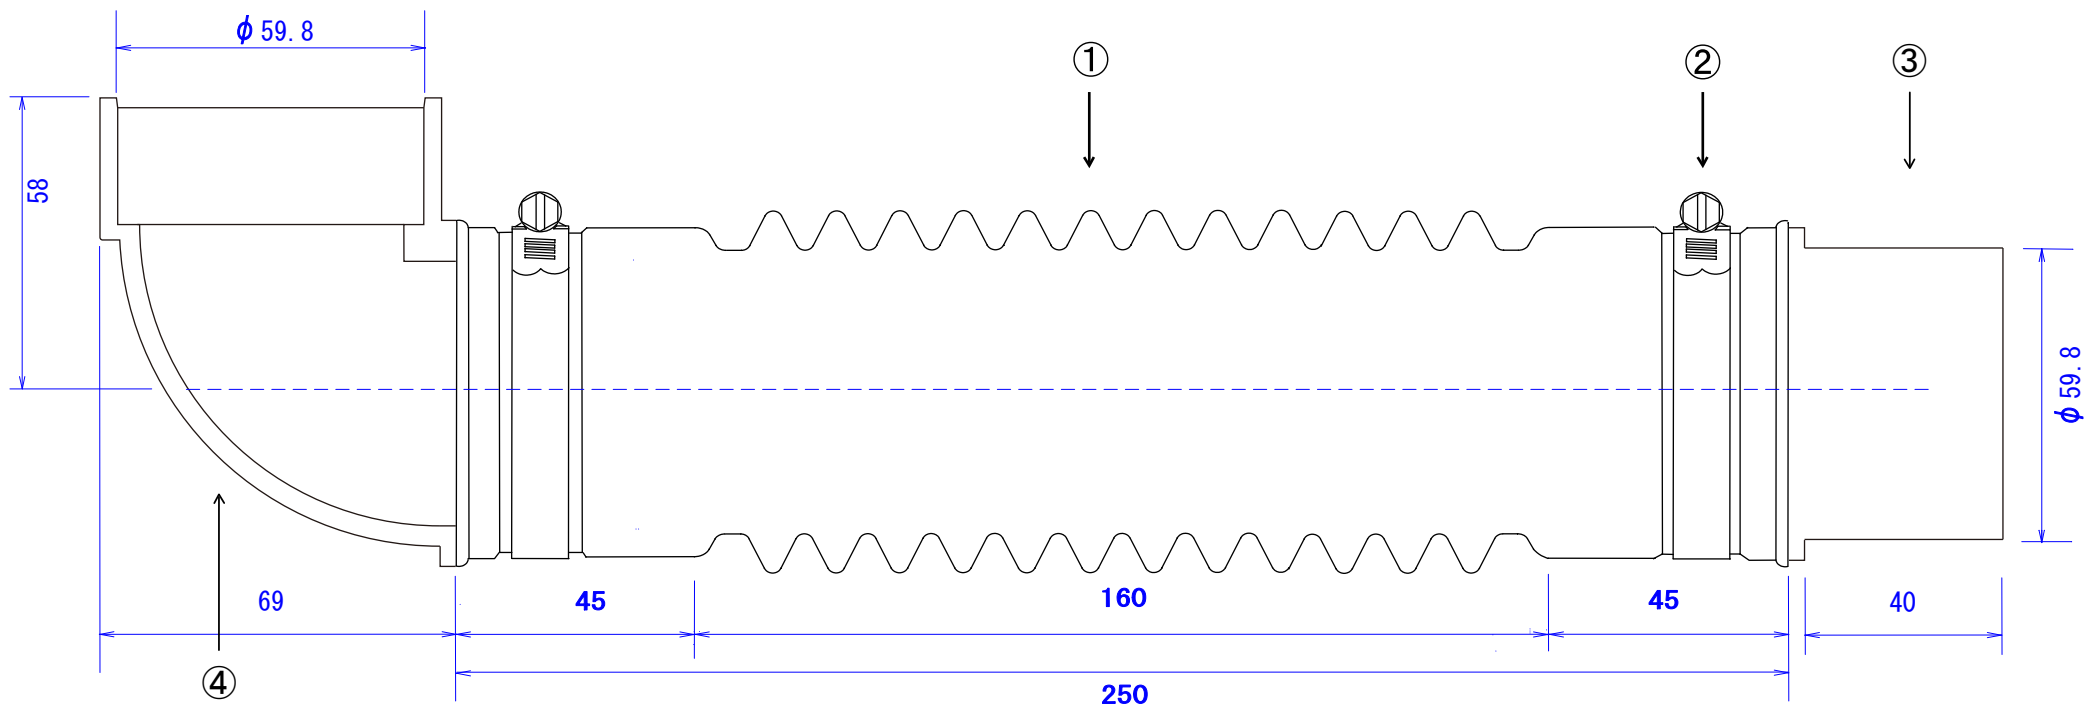

番号	製品番号	部品名称	個数	摘要
①	ES-5025TL	HOSE	1	
②	HS-34	CLAMP	2	
③	T	SOCKET	1	
④	TL	ELBOW	1	

- ・ 材質、軟質PVC/EZ835
- ・ 製品重品については嵌合を重視する
- ・ 色調はグレー(限度見本を確認)
- ・ 嵌合は指定部分にて確認しスムーズに入る事
- ・ バンドは指定位置にて組付け外れない事

使用箇所	洗濯機防水パン短管付接続	年月日	2020/09/06
成型	ブロー成型	重量	384 ± 10g
材質	軟質塩ビ	名称	イージョイント
バンド	ステンレス SUS304		e-Joint
		品番	ES-5025TL
承認	検図	作図	エムツーエム J 株式会社
	仲重	李	