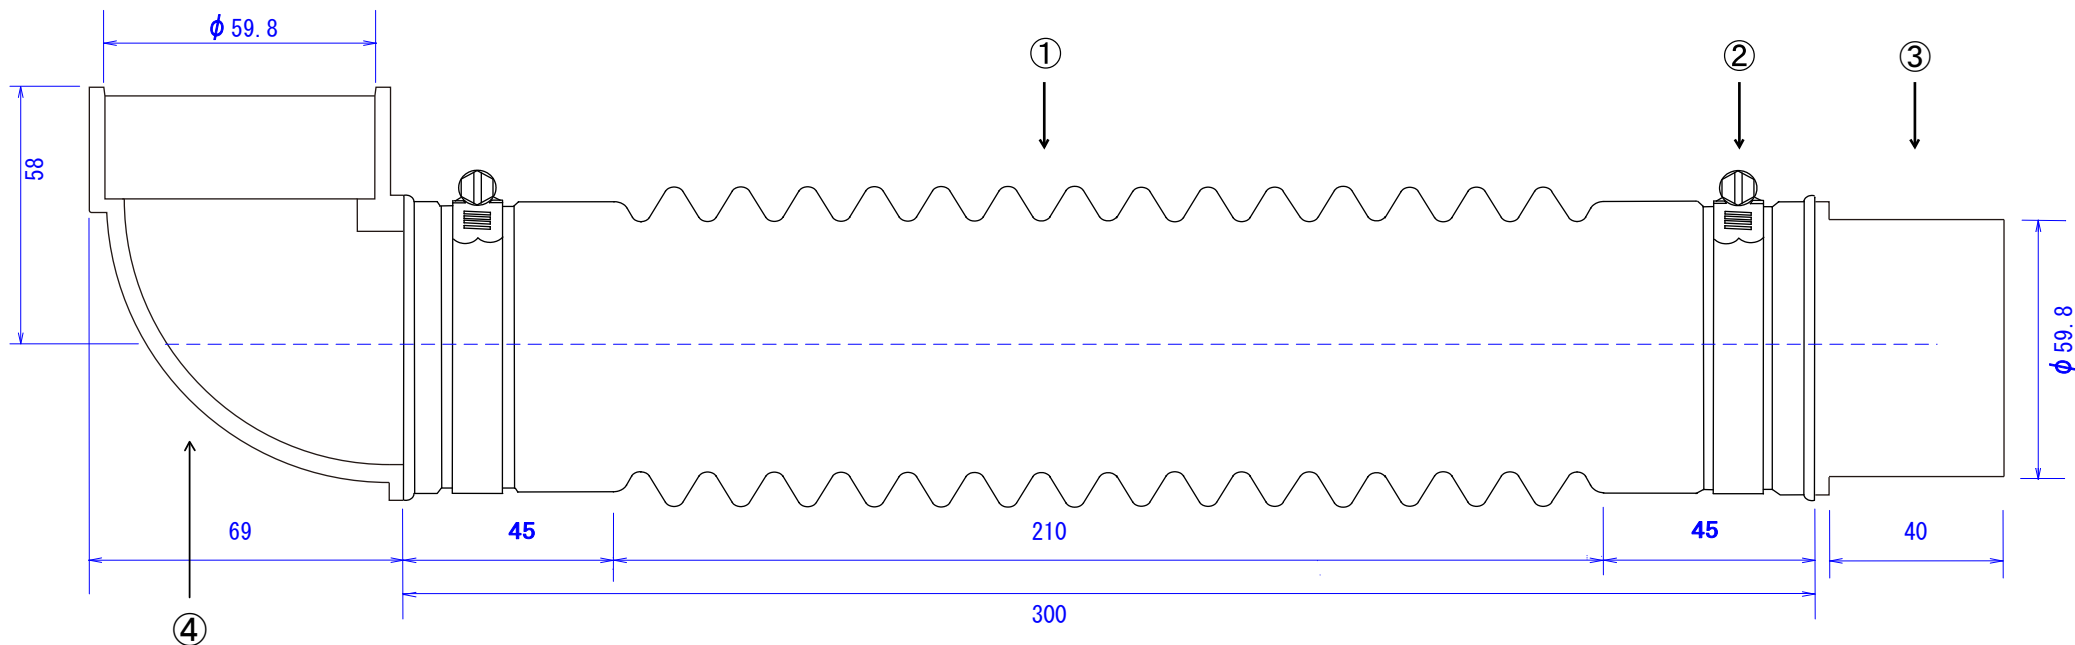

番号	製品番号	部品名称	個数	摘要
①	ES-5030TL	HOSE	1	
②	HS-34	CLAMP	2	
③	T	SOCKET	1	
④	TL	ELBOW	1	

- ・ 材質、軟質PVC/EZ835
- ・ 製品重品については嵌合を重視する
- ・ 色調はグレー(限度見本を確認)
- ・ 嵌合は指定部分にて確認しスムーズに入る事
- ・ バンドは指定位置にて組付け外れない事

使用箇所	洗濯機防水パン短管付接続	年月日	2020/09/06
成型	ブロー成型	重量	424 ± 10 g
材質	軟質塩ビ	名称	イージョイント
バンド	ステンレス SUS304		e-Joint
		品番	ES-5030TL
承認	検図	作図	エムツーエム J 株式会社
	仲重	李	
		渡辺	