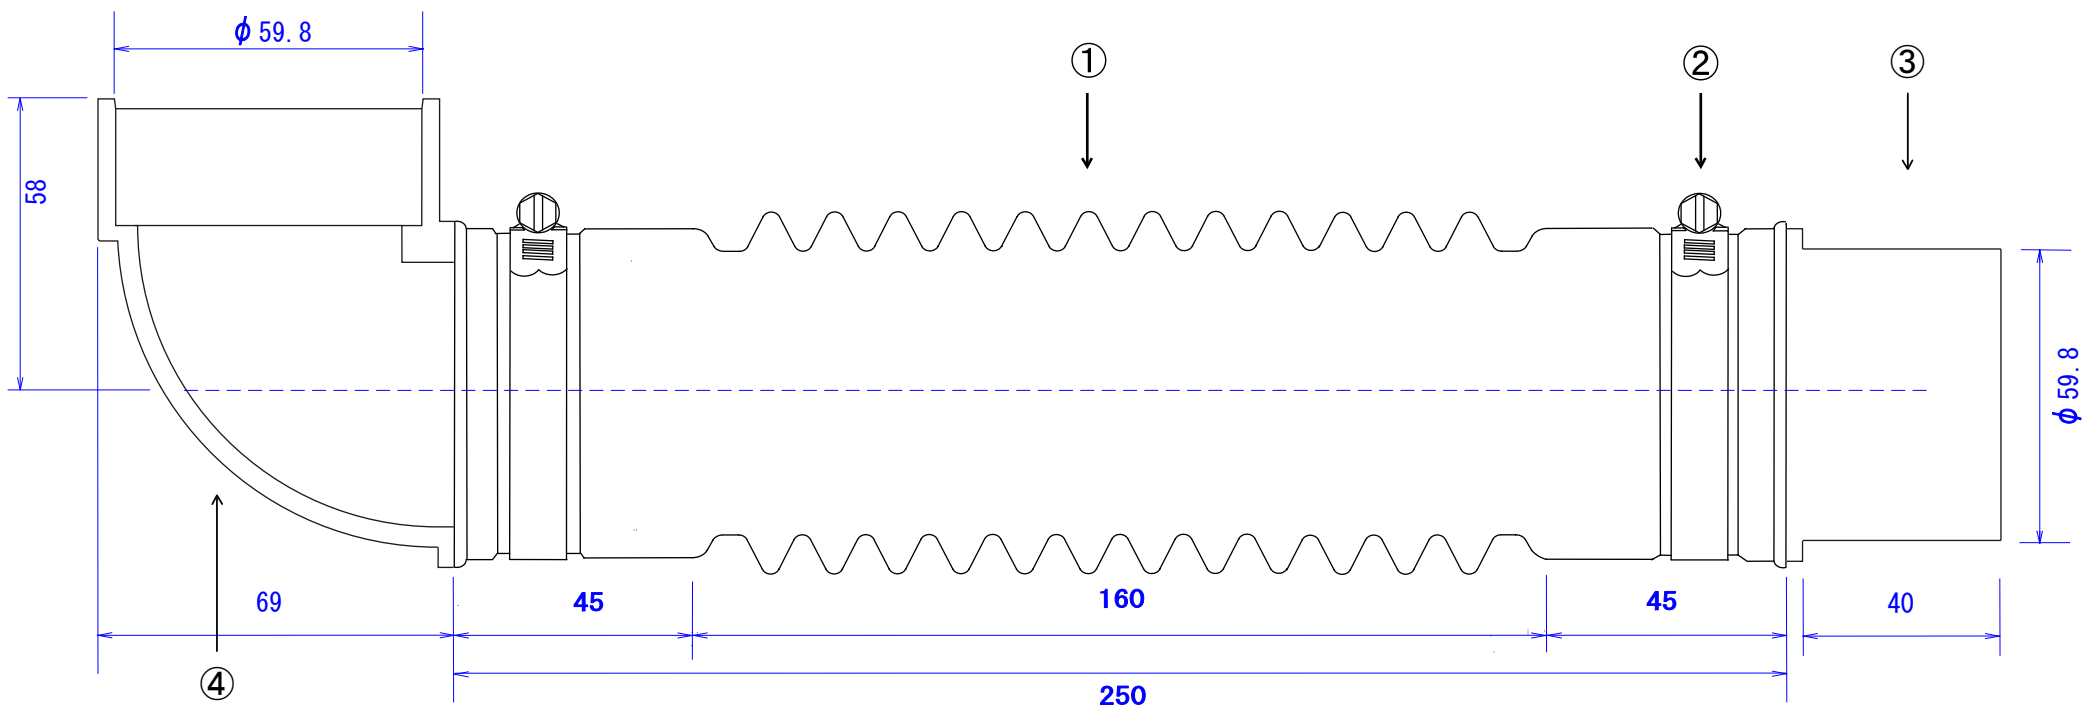

番号	製品番号	部品名称	個数	摘要
①	ES-5025TL	HOSE	1	
②	HS-34	CLAMP	2	
③	T	SOCKET	1	
④	TL	ELBOW	1	

- ・ 材質、軟質PVC/EZ835
- ・ 製品重品については嵌合を重視する
- ・ 色調はグレー（限度見本を確認）
- ・ 嵌合は指定部分にて確認しスムーズに入る事
- ・ バンドは指定位置にて組付け外れない事

使用箇所	洗濯機防水パン短管付接続	年月日	2020/09/06
成型	ブロー成型	重量	400 ± 10g
材質	軟質塩ビ	名称	イージョイント
バンド	ステンレス SUS304		e-Joint
		品番	ES-5025TL
承認	検図	作図	エムツーエム J 株式会社
	仲重	李	