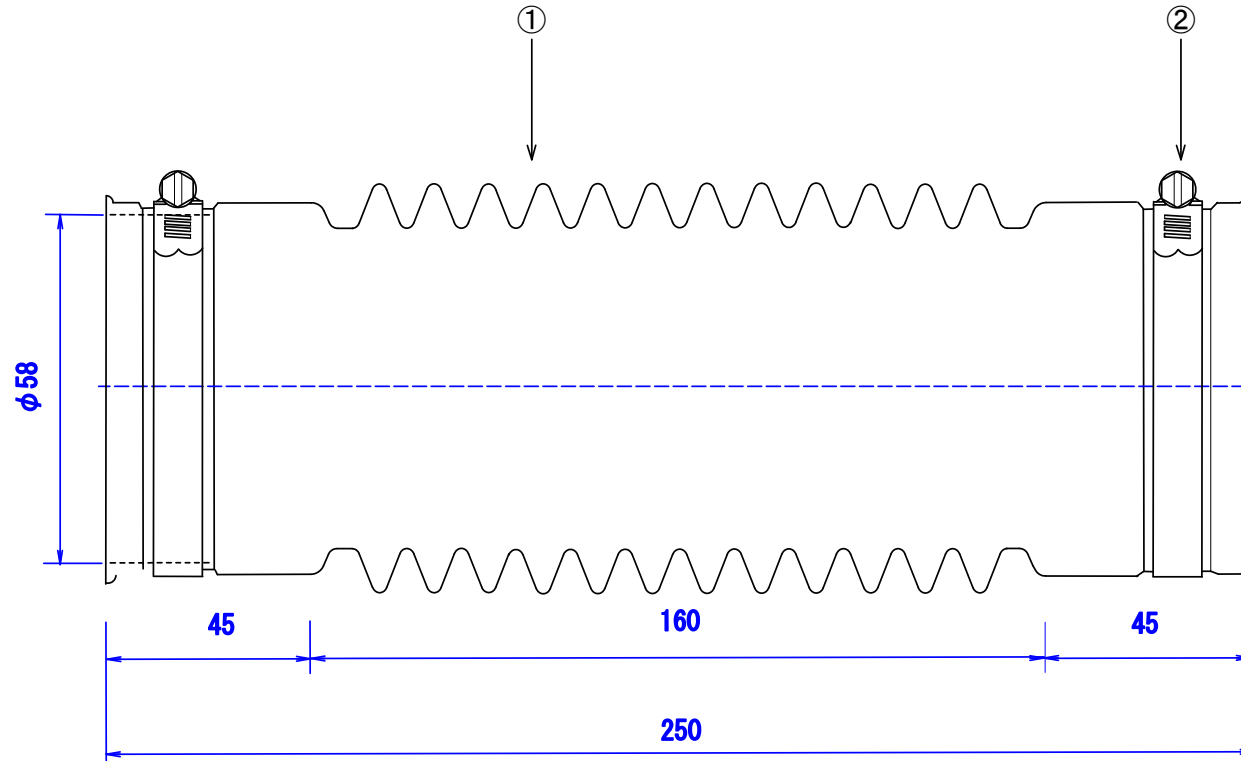

番号	製品番号	部品名称	個数	摘要
①	ES-5025	HOSE	1	
②	HS-34	CLAMP	2	

- ・材質、軟質PVC/EZ835
- ・製品重品については嵌合を重視する
- ・色調はグレー（限度見本を確認）
- ・嵌合は指定部分にて確認しスムーズに入る事
- ・バンドは指定位置にて組付け外れない事

使用箇所	洗濯機防水バン接続管と管接続年月日		22' 9. 1
成型	ブロー成型		重量 170 ± 10 g
材質	軟質塩ビ		名称 イージョイント e-Joint
バンド	ステンレス SUS304		
		品番	ES-5025
承認	検図	作図	エムツーエムJ株式会社
